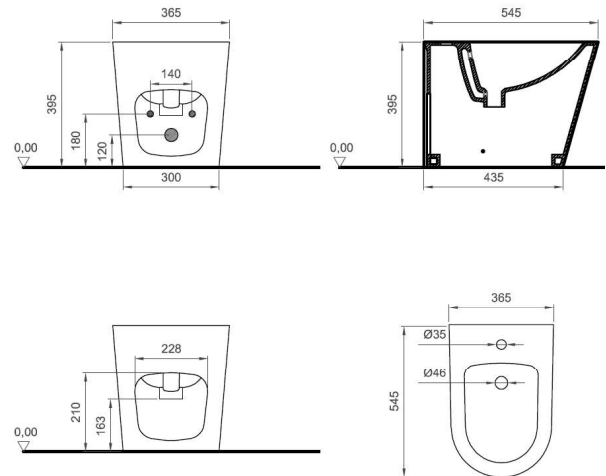

COLLEZIONE / COLLECTION

Surf

IMMAGINE PRODOTTO / PRODUCT IMAGE

DISEGNO TECNICO / TECHNICAL DRAWING

DESCRIZIONE / DESCRIPTION

Tipologia di prodotto / Product type

Bidet a terra per installazione a filo parete. Con troppo pieno e foro miscelatore Ø35mm /

Floor mounted bidet back to wall. With overflow and hole mixer Ø35mm

NORMATIVA / LEGISLATION

CE: EN 14528:2015
EN 35:2014

ARTICOLO / ITEM

BC SUR L BIDE

INFORMAZIONI / INFORMATION

Tipologia di fissaggio / Fixing type